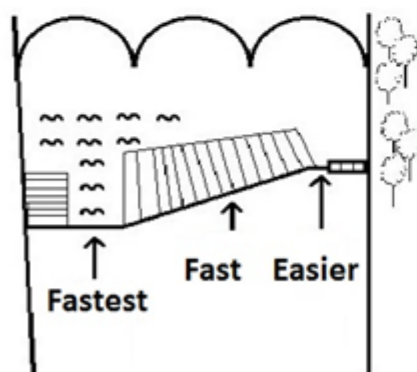

2. Templemills. 19.3km >

1. Staffan Weir. 27km >