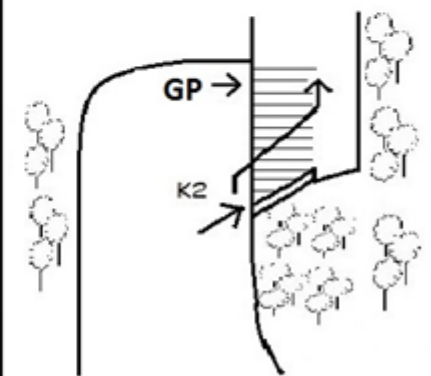

12. Finish!!

5A. 400m Portage

5B. Get-on. 13.4km >

4. Castletown Rapids. 16.3km >

11. Chapelizod Weir. 1.9km >

6. Sluice. 11.7km >

3. Vanessa Weir. 18.5km >

7. Lucan Weir. 10.4km >