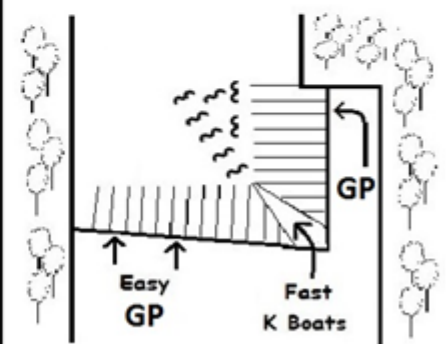

9. Wren's Nest. 6.5km >