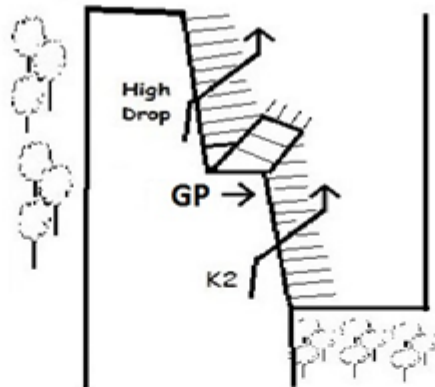

12. Finish!!

5A. 400m Portage

5B. Get-on. 13.4km >

4. Castletown Rapids. 16.3km >

11. Chapelizod Weir. 1.9km >

6. Sluice. 11.7km >

3. Vanessa Weir. 18.5km >

7. Lucan Weir. 10.4km >