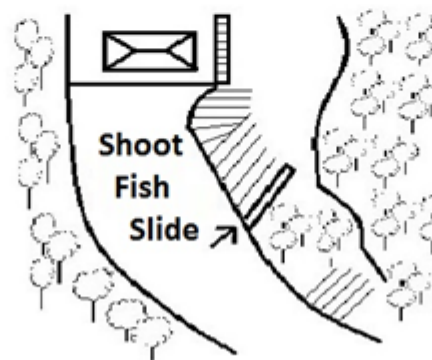

8. Anna Liffey. 9.1km >