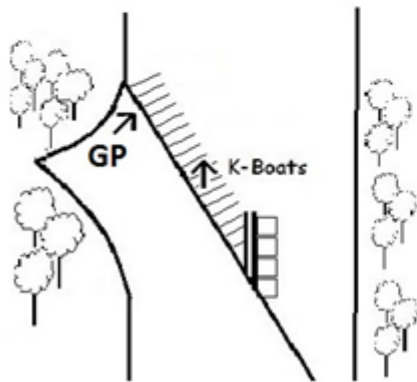

12. Finish!!

5A. 400m Portage

5B. Get-on. 13.4km >

4. Castletown Rapids. 16.3km >

11. Chapelizod Weir. 1.9km >

6. Sluice. 11.7km >

3. Vanessa Weir. 18.5km >

7. Lucan Weir. 10.4km >