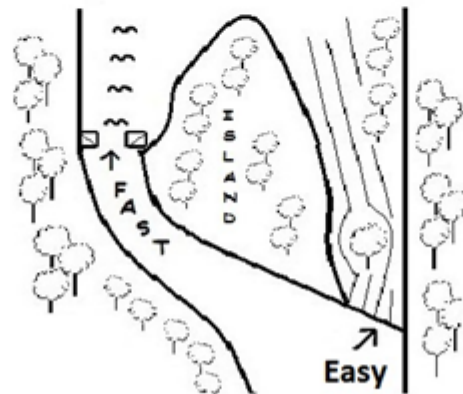

12. Finish!!

5A. 400m Portage

5B. Get-on. 13.4km >

4. Castletown Rapids. 16.3km >

11. Chapelizod Weir. 1.9km >

6. Sluice. 11.7km >

3. Vanessa Weir. 18.5km >

7. Lucan Weir. 10.4km >