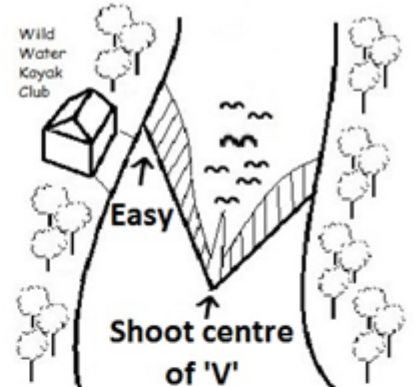

12. Finish!!

5A. 400m Portage

5B. Get-on. 13.4km >

4. Castletown Rapids. 16.3km >

11. Chapelizod Weir. 1.9km >

6. Sluice. 11.7km >

3. Vanessa Weir. 18.5km >

7. Lucan Weir. 10.4km >