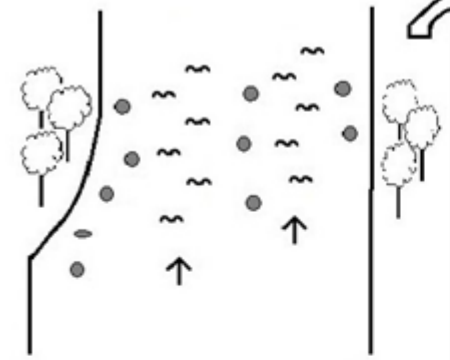

12. Finish!!

5A. 400m Portage

5B. Get-on. 13.4km >

4. Castletown Rapids. 16.3km >

11. Chapelizod Weir. 1.9km >

6. Sluice. 11.7km >

3. Vanessa Weir. 18.5km >

7. Lucan Weir. 10.4km >